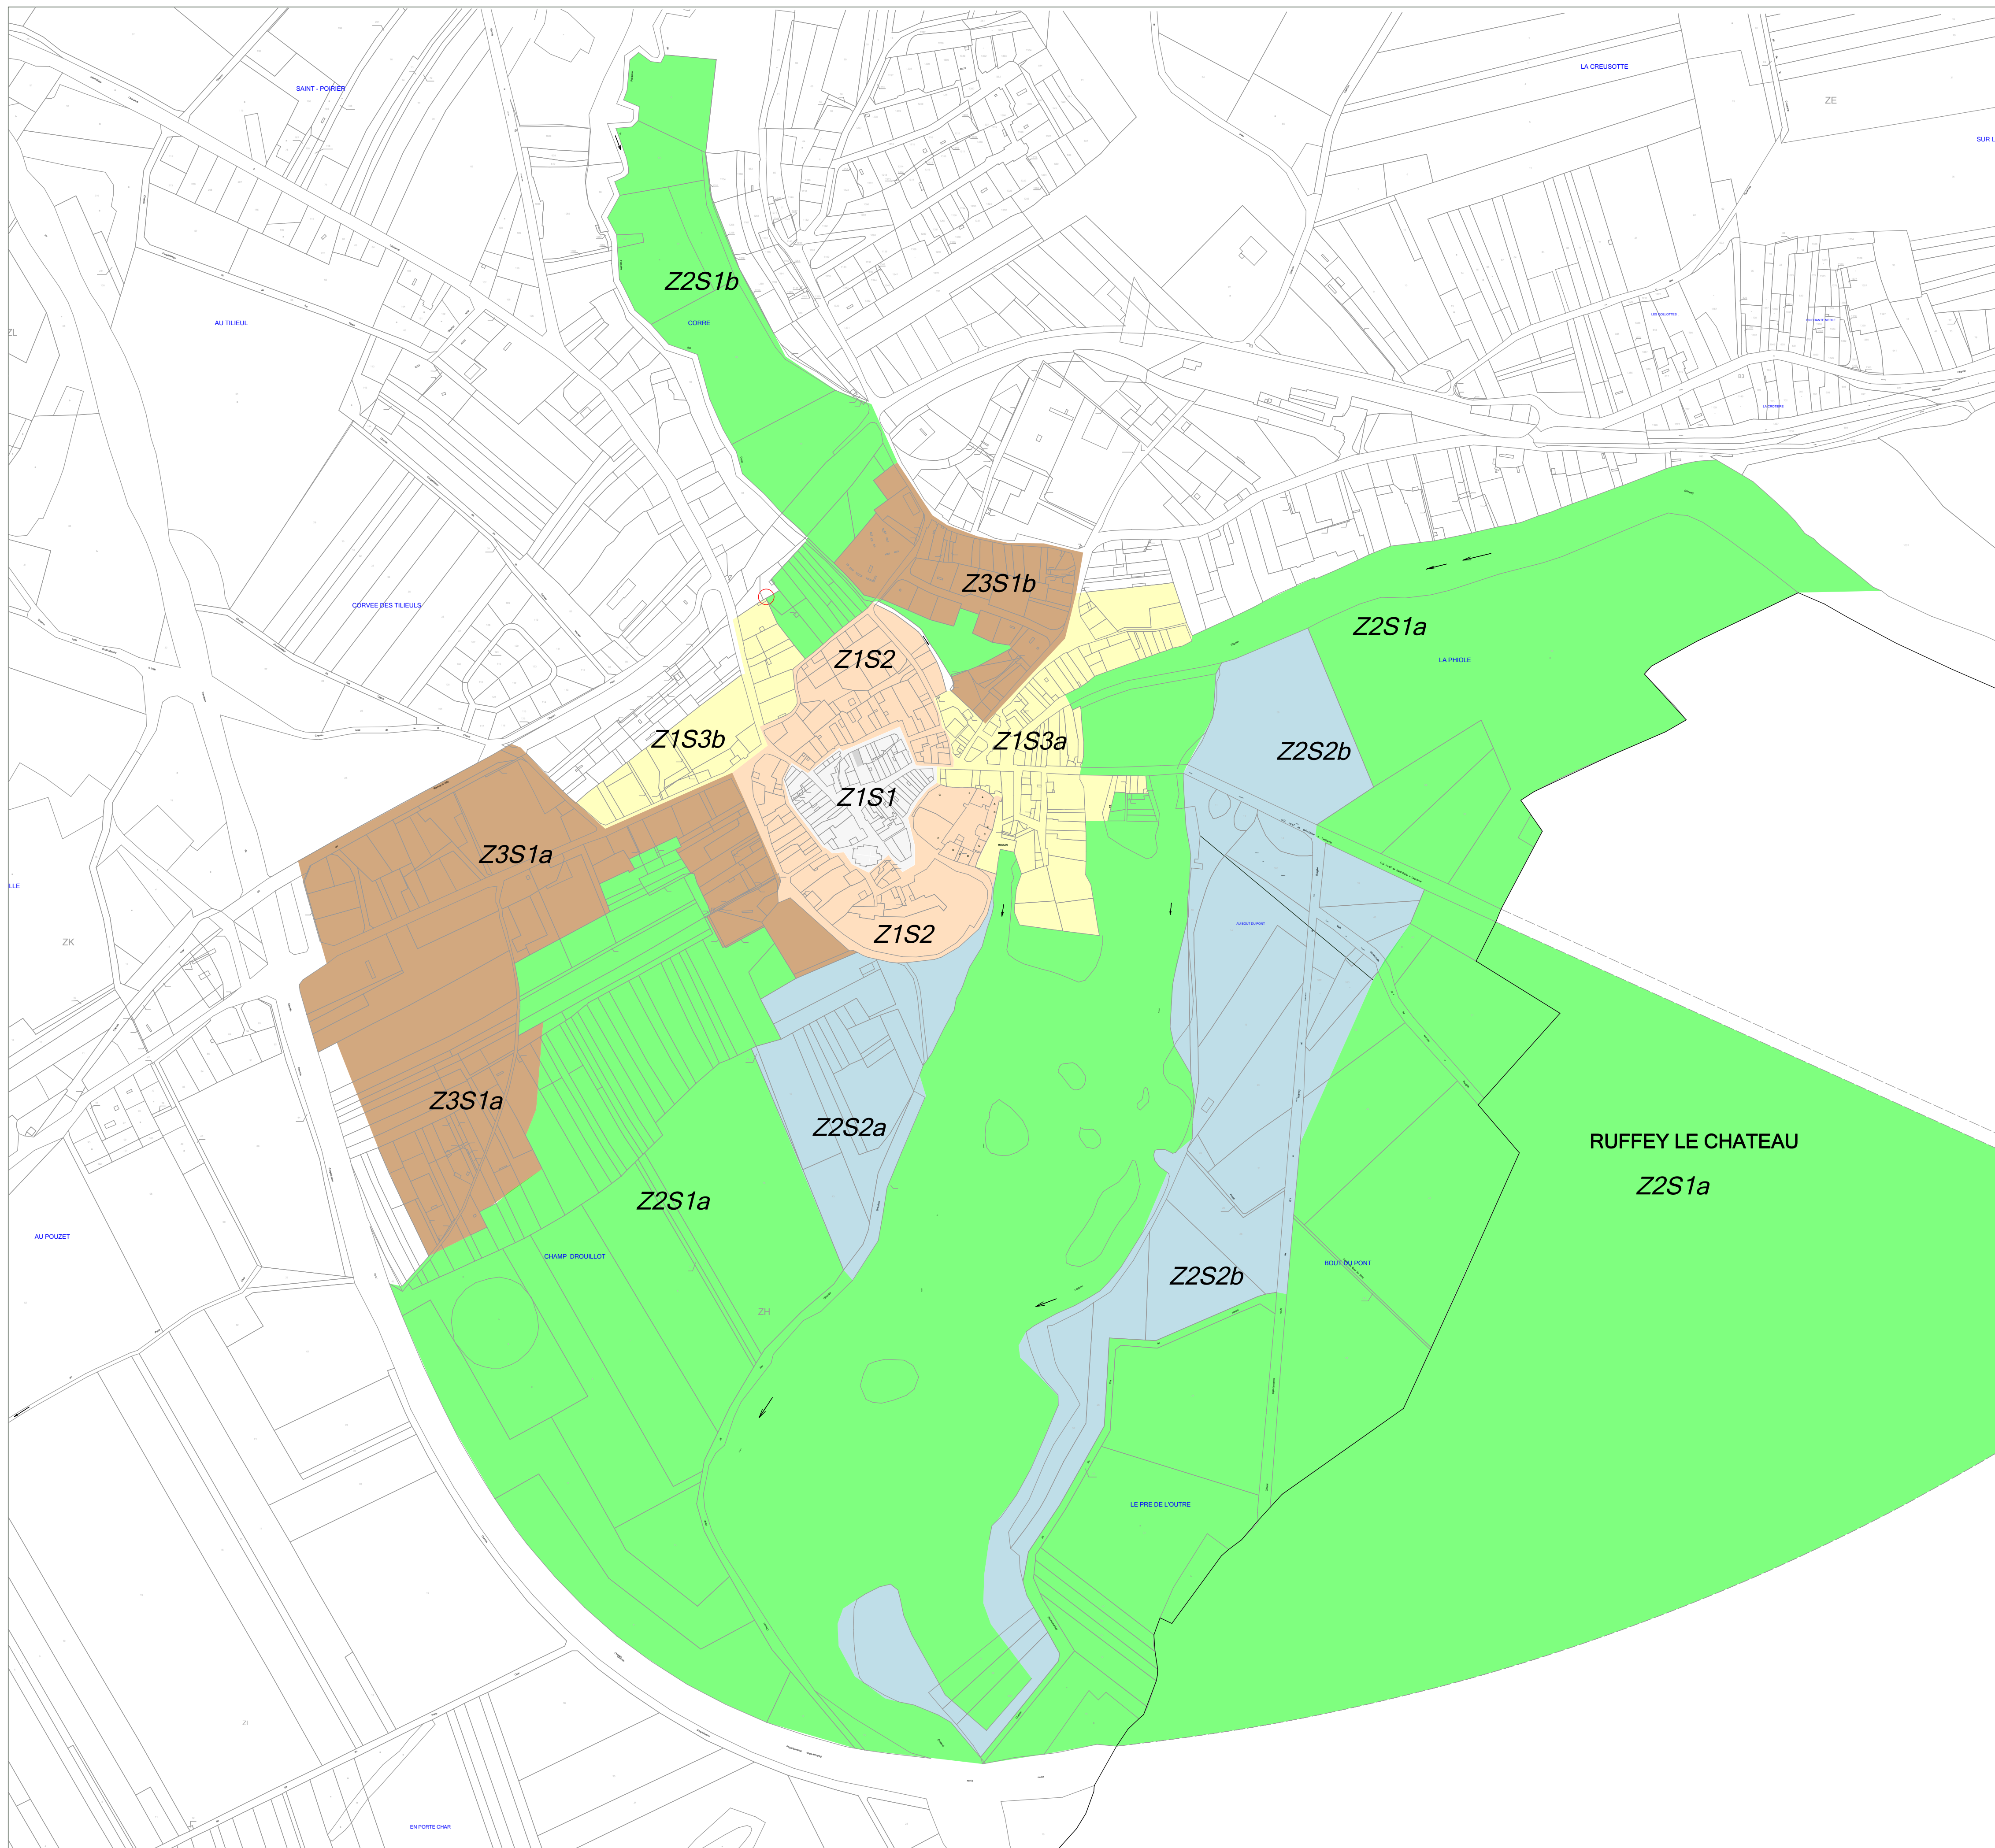

# COMMUNE DE MARNAY

*Aire de mise en valeur de l'architecture  
et du patrimoine*

**PO2 - LEGENDE**

Z1 zone urbaine	Z1S1	Z1S2	Z1S3
Z2 sous-zone paysagère	Z2S1	Z2S2	
Z3 sous-zone péri-urbaine	Z3		