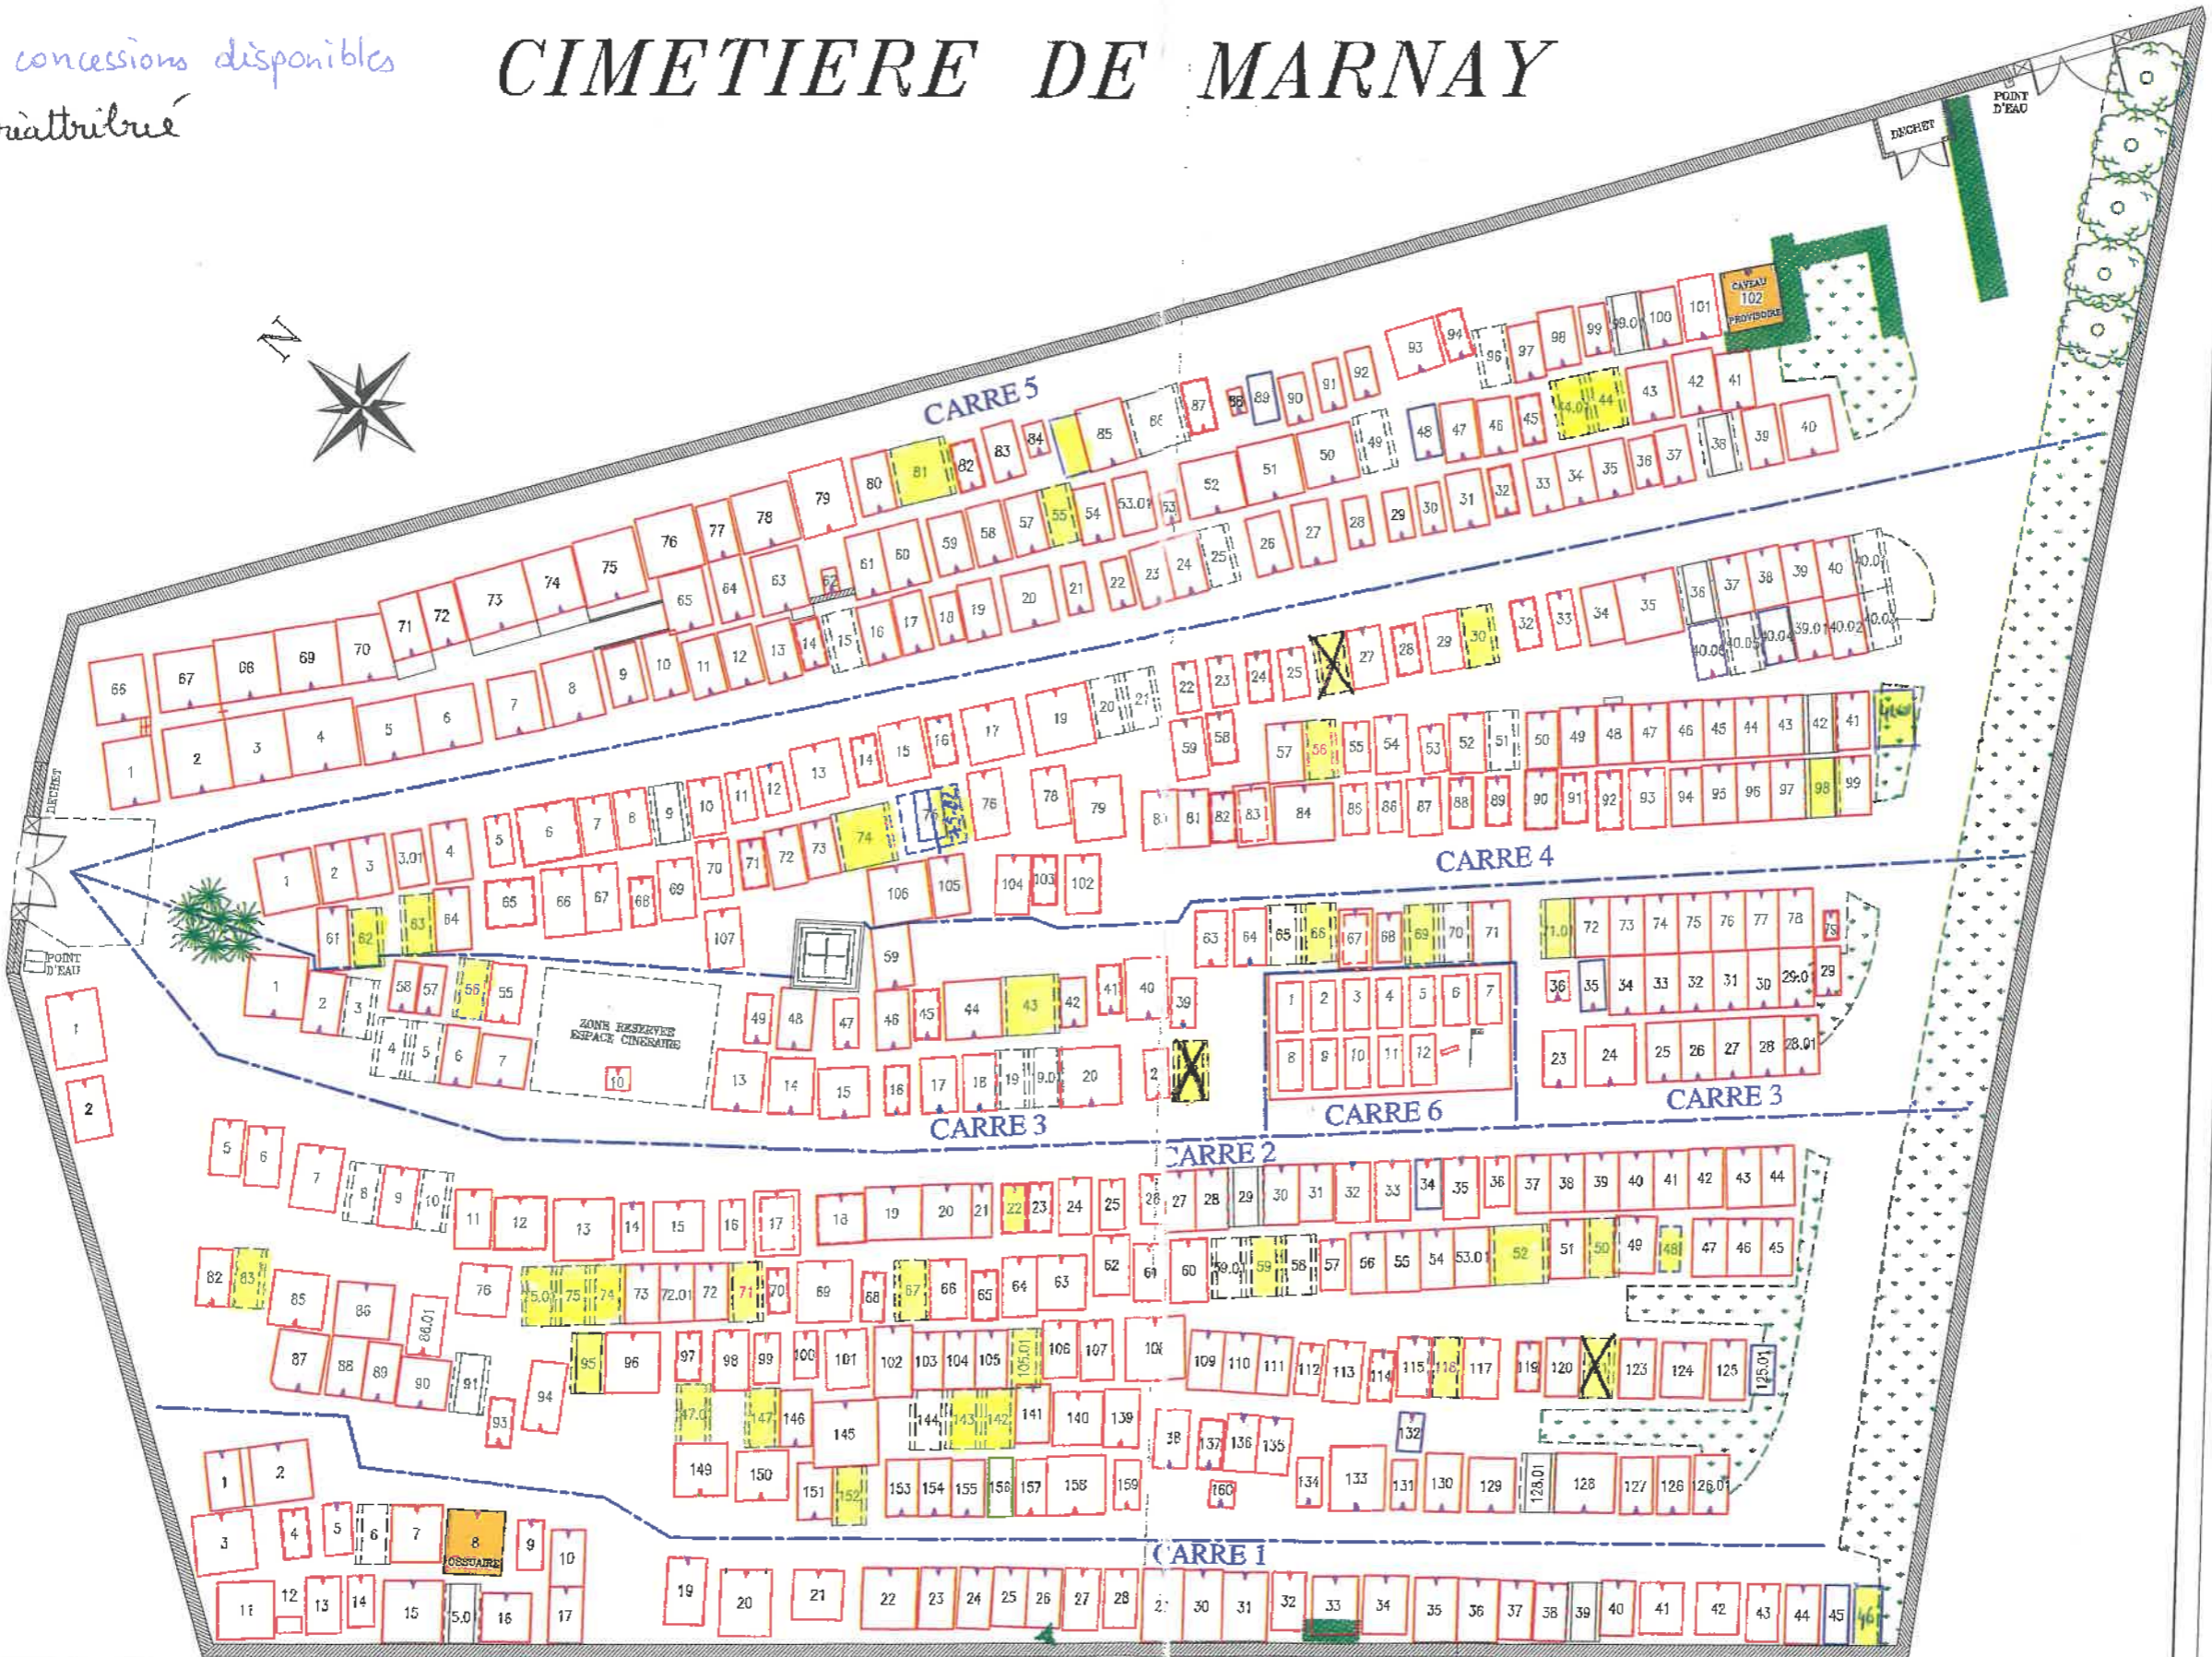

Mise à jour  
 ajout 20  
 09/07/2020  
 23/02/21  
 08/03/21

# CIMETIERE DE MARNAY

concessions disponibles  
 X réattribué

0,00 10,00

MARNAY	79
ATC	XB
JTC	ELABOR
RDT	AMANKIS
MAJT	JPB
MAJD	AG
LIV	LA
13/11/2013	
PLAN REDUIT POUR PHOTOCOPIE	
DOSSIER N°: 2012016021	

## LEGENDE

- Soins en pierre
- Soins en terre
- Emplacement simple 1.40 / 2.40
- Emplacement réservé simple 1.40 / 2.40
- Limites de carrés
- Puits de tombe
- Dimensions de concessions visible par le devant
- Emplacement délimité par une bordure ou une ferronnerie